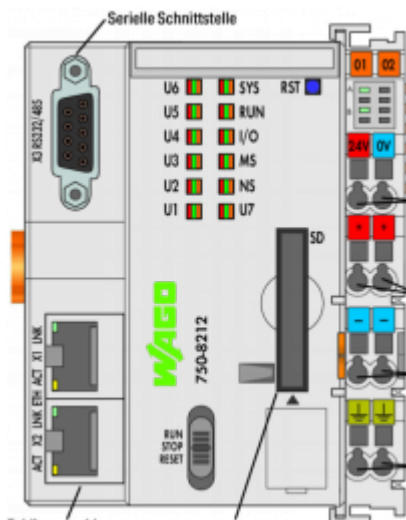

Wago Solution Provider Schweiz

Wie legt man einen VPN Tunnel auf die Wago PFC?

Bitte nutzen Sie unseren, seit 6Jahren aktiven und stabilen VPN Serverdienst. <https://paravis.ch>

Hinweis: der unten beschriebene Account ist nur zum Kurzcheck geeignet. Bitte kontaktieren Sie uns für Ihren persönlichen Test Account unter: <https://leitsystem.net/anfrage> oder per Email: host@leitsystem.ch