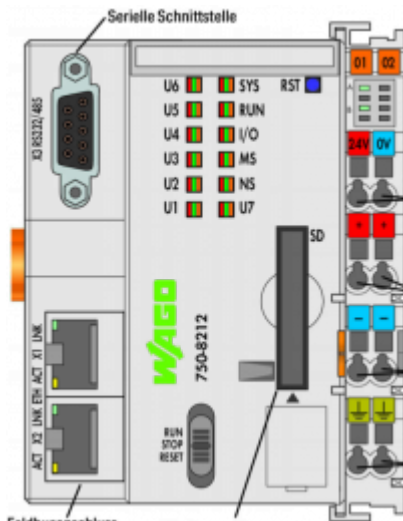

Wago Solution Provider Schweiz

Wie legt man einen VPN Tunnel auf die Wago PFC?

Bitte nutzen Sie unseren, seit 6 Jahren aktiven und stabilen VPN Serverdienst. <https://paravis.ch>

Hinweis: der unten beschriebene Account ist nur zum Kurzcheck geeignet. Bitte kontaktieren Sie uns für Ihren persönlichen Test Account unter: <https://leitsystem.net/anfrage> oder per Email: host@leitsystem.ch